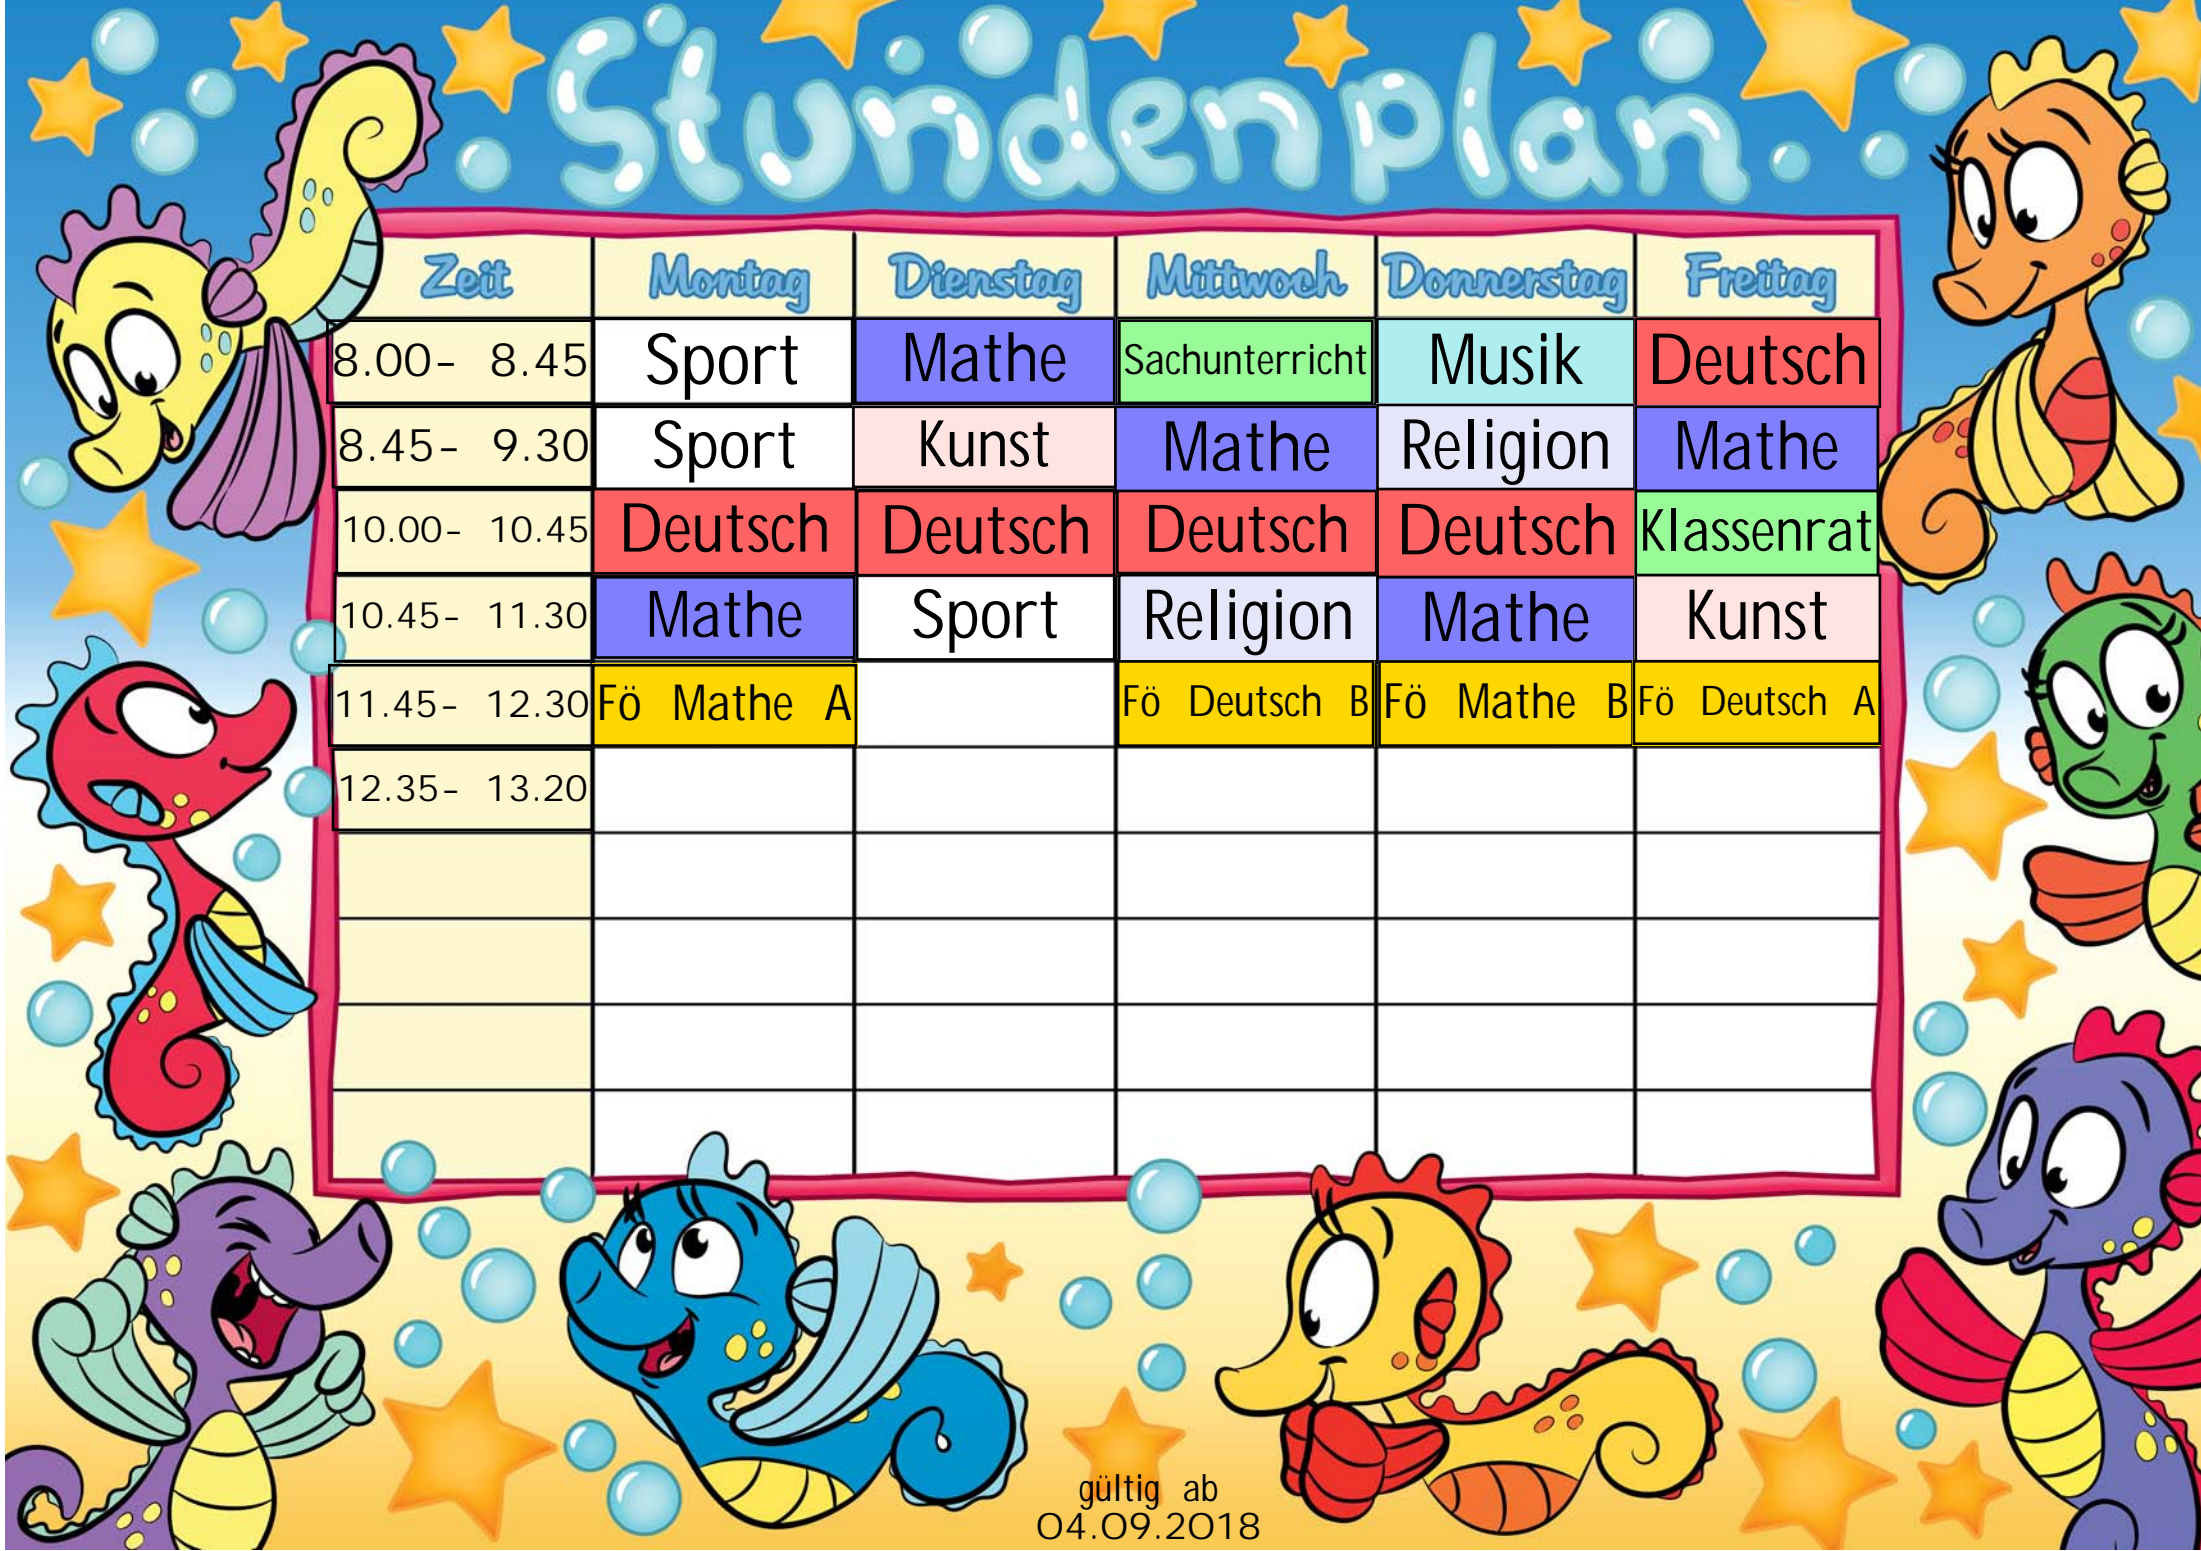

# Stundenplan

Zeit	Montag	Dienstag	Mittwoch	Donnerstag	Freitag
8.00- 8.45	Sport	Mathe	Sachunterricht	Musik	Deutsch
8.45- 9.30	Sport	Kunst	Mathe	Religion	Mathe
10.00- 10.45	Deutsch	Deutsch	Deutsch	Deutsch	Klassenrat
10.45- 11.30	Mathe	Sport	Religion	Mathe	Kunst
11.45- 12.30	Fö Mathe A		Fö Deutsch B	Fö Mathe B	Fö Deutsch A
12.35- 13.20					